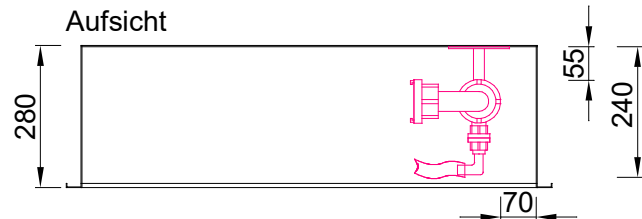

Schaumlöschposten hoch, Unterputz, Ral 3001 Pulverbeschichtet.  
 Stangenschloss, 4 Löcher in Rückwand.

Vorderansicht

Vorderansicht ohne Türen

Rückansicht

Seitenansicht

Aufsicht

ca 700

Typ SLPH40UP 1/2