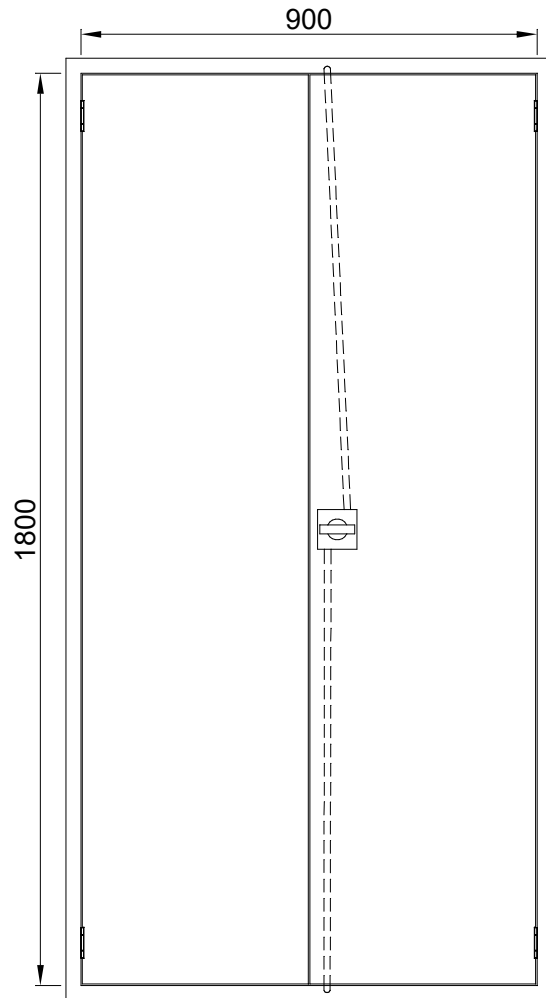

Schaumlöschposten hoch, Unterputz, Ral 3001 Pulverbeschichtet.  
 Stangenschloss, 4 Löcher in Rückwand.

Vorderansicht

Vorderansicht ohne Türen

Rückansicht

Seitenansicht

Aufsicht

ca 700

Typ SLPH40UP 1/2