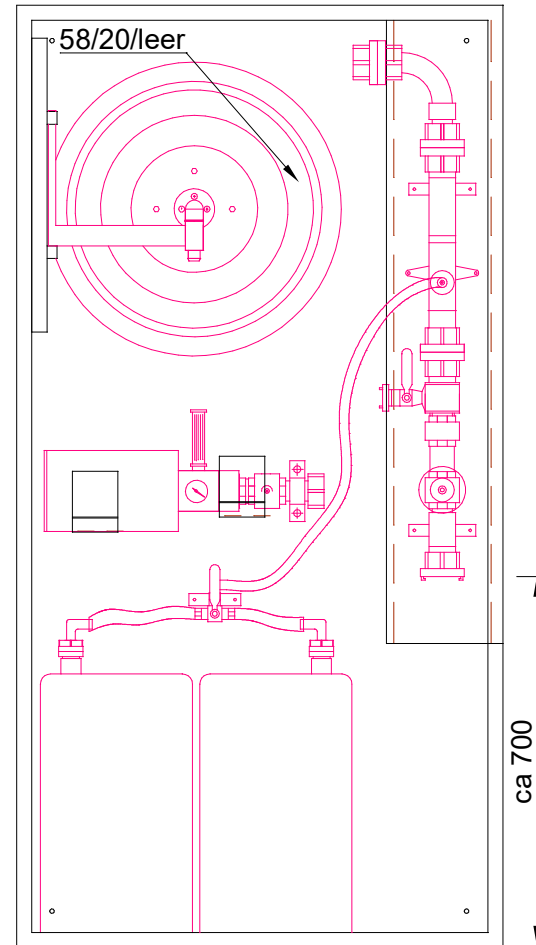

Schaumlöschposten hoch, Unterputz, Ral 3001 Pulverbeschichtet.  
 Stangenschloss, 4 Löcher in Rückwand.

Vorderansicht

Vorderansicht ohne Türen

Rückansicht

Seitenansicht

Aufsicht

ca 700

Typ SLPH40UP 1/2